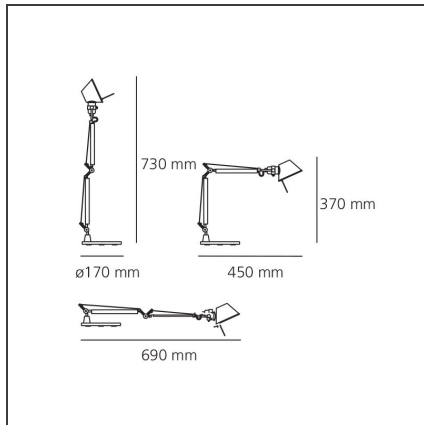

Tolomeo Micro Tavolo - Alluminio - Corpo Lampada + Base

 IP20      

DESIGN BY

Michele De Lucchi, Giancarlo Fassina

DESCRIZIONE

Base e struttura a bracci mobili in alluminio lucidato; diffusore in alluminio anodizzato opaco; snodi e supporti in alluminio brillantato. Sistema di equilibratura a molle. Codice riferito solo al corpo lampada.

DISEGNI TECNICI

CARATTERISTICHE

Codice articolo:	A011800	Materiale:	Alluminio, acciaio
Colore:	Alluminio	Serie:	Design
Installazione:	Tavolo		

DIMENSIONI

Lunghezza:	cm 45	Estensione massima in larghezza:	cm 69
Altezza:	cm 37		
Diametro base:	cm 17		
Estensione massima in altezza:	cm 73		

LUMINAIRE

Watt :	46W
Tensione di alimentazione:	220V-240V

Note

Supporto intercambiabile: base, morsetto, perno fisso o doppio che permette di montare due corpi lampada indipendenti. Possibilità di montare sorgente LED su attacco E14