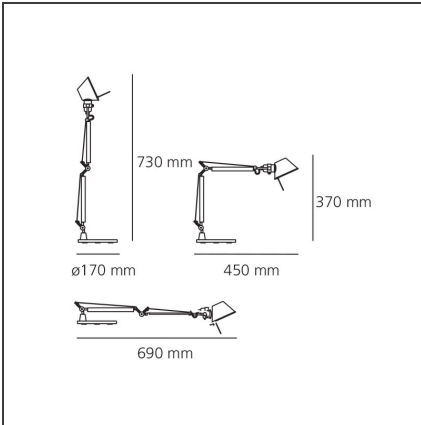

Tolomeo Micro Tavolo - Arancione anodizzato - Corpo Lampada + Base

IP20     

DESIGN BY

Michele De Lucchi, Giancarlo Fassina

DESCRIZIONE

Base e struttura a bracci mobili in alluminio lucidato; diffusore in alluminio anodizzato opaco arancio; snodi e supporti in alluminio brillantato. Sistema di equilibratura a molle. Codice riferito solo al corpo lampada.

DISEGNI TECNICI

CARATTERISTICHE

Codice articolo:	A011860	Materiale:	Alluminio, acciaio
Colore:	Arancione anodizzato	Serie:	Design
Installazione:	Tavolo		

DIMENSIONI

Lunghezza:	cm 45	Estensione massima in larghezza:	cm 69
Altezza:	cm 37		
Diametro base:	cm 17		
Estensione massima in altezza:	cm 73		

LUMINAIRE

Watt :	46W
Tensione di alimentazione:	220V-240V

Note

Supporto intercambiabile: base, morsetto, perno fisso o doppio che permette di montare due corpi lampada indipendenti. Possibilità di montare sorgente LED su attacco E14