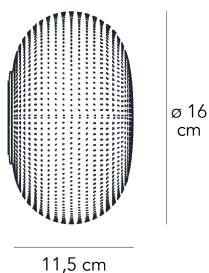

BIANCA PICCOLA

Matti Klenell, 2015

l'aiuto di ausili esterni per far girare e modellare la massa di vetro nello stampo, ma solo l'impiego della propria maestria e capacità polmonare. Bianca è disponibile nelle versioni da appoggio senza stelo, da tavolo e da terra con stelo e base, a sospensione e a parete e plafone. Il colore bianco opaco delle verniciature applicate ai vari supporti metallici richiama il nome e il colore del diffusore. Bianca produce un'emissione luminosa diffusa, molto calda e avvolgente nell'ambiente circostante....

Lampada da parete/plafone a luce diffusa dimmerabile a taglio di fase. Diffusore in vetro incamiciato di colore bianco latte, soffiato a fermo e satinato. Montatura in metallo verniciato. Led integrato.