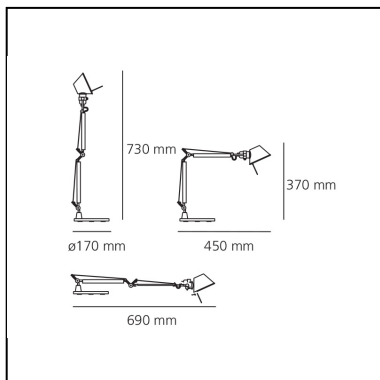

Tolomeo Micro Tavolo - Nero - Corpo Lampada + Base

Michele De Lucchi
Giancarlo Fassina

IP20    

LUMINAIRE

- Watt : **40W**
- Tensione di alimentazione: **220V-240V**
- Flusso luminoso emesso: **244lm**
- Efficiency: **57%**
- Efficacy: **6.1lm/W**
- CRI: **100**

Note

Supporto intercambiabile: base, morsetto, perno fisso o doppio che permette di montare due corpi lampada indipendenti. Possibilità di montare sorgente LED su attacco E14

DESCRIZIONE

Base e struttura a bracci mobili in alluminio lucidato; diffusore in alluminio anodizzato opaco nero; snodi e supporti in alluminio brillantato. Sistema di equilibratura a molle. Codice riferito solo al corpo lampada.

CODICE PRODOTTO: A011830

CARATTERISTICHE

- Codice articolo: **A011830**
- Colore: **Nero**
- Installazione: **Tavolo**
- Materiale: **Alluminio, acciaio**
- Serie: **Design Collection**
- design by: **Michele De Lucchi, Giancarlo Fassina**

DIMENSIONI

- Lunghezza: **cm 45**
- Altezza: **cm 37**
- Diametro base: **cm 17**
- Estensione massima in altezza: **cm 73**
- Estensione massima in larghezza: **cm 69**

SORGENTI NON FORNITE

- Categoria: **HALO**
- Numero: **1**
- Lbs: **Qt26**
- Watt: **46W**
- Attacco: **E14**
- Color Rendering: **1a**
- Temperatura Colore (K): **3000K**