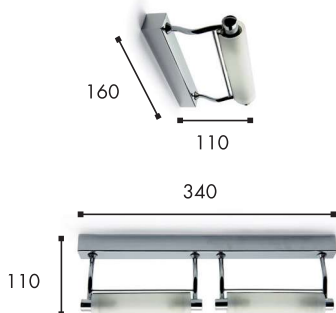

ONDINA

IP20   Rohs

Lampada da parete e soffitto
in metallo e vetro satinato.

Specifiche prodotto

Colore Cromo
Corpo Acciaio galvanizzato
Diffusore Vetro temperato satinato
Applicazione Parete/soffitto

Lampada da ordinare separatamente.

Codice	Lampadina	Alimentazione	Attacco	Colore	Ced
Ondina 1L	1 x QT-DE 80  150W	220v	R7s 80mm	 OP  CR	72896
Ondina 2L	2 x QT-DE 80  150W	220v	R7s 80mm	 OP  CR	72897