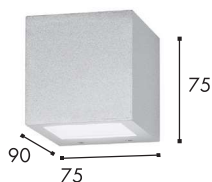

CUBO PARETE

IP23    Rohs

Plafoniera/applique dalle misure compatte, ideale in spazi dove si richiede un apparecchio di piccole dimensioni. Monta lampadine alogene a tensione di rete.

Specifiche prodotto

Colore Alluminio
Corpo Alluminio verniciato
Diffusore Vetro temperato
Alimentazione 220v
Applicazione Parete/soffitto

Lampade da ordinare separatamente.

2

Codice	Lampadina	Alimentazione	Attacco	Colore	Ced	
2 Cubo Parete	1 x G9  60W	220v	G9	 AL	44531	-